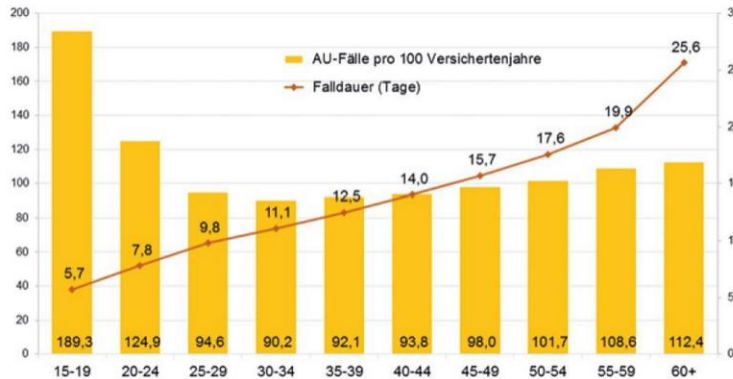

AU-Daten aus 2021

Quelle: DAK Gesundheitsreport 2022

Was können Gründe für zunehmende Ausfallzeiten sein?

01

Demografischer Wandel und die einhergehende Anhebung des Renteneintrittsalters führt zu einer alternden Belegschaft